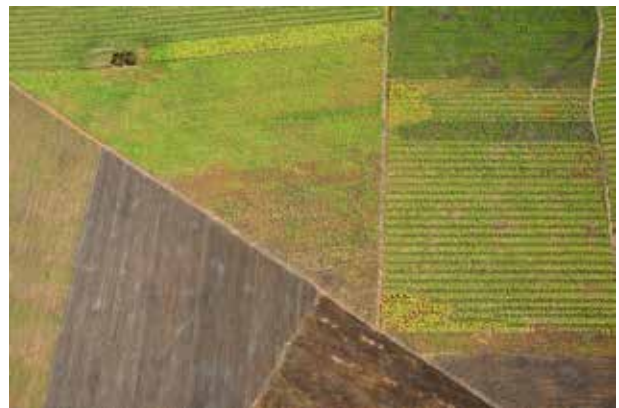

GALERIE PHOTO

à découvrir sur

expo.kameleon-photo.com

FICHE TECHNIQUE EXPOSITION

20 photographies aériennes

- imprimées sur tirages alu dibond 2mm
- format 40 x 60 cm et 20 x 30 cm
- fiche descriptive avec QR code